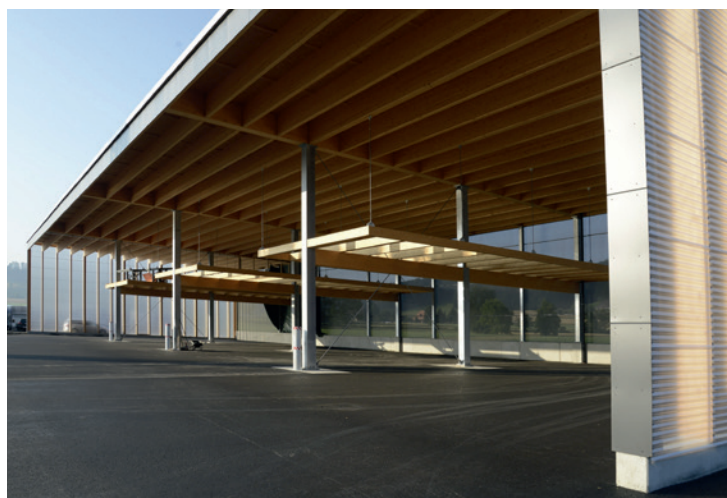

LKW-EINSTELLHALLE

ZAUGG AG ROHRBACH

Walke 2 | 4938 Rohrbach | 062 957 57 57 | www.zaugg-rohrbach.ch

Ort	Rohrbach, BE
Bauherr	Zaugg AG Rohrbach
Architekt	Zaugg AG Rohrbach
Fertigstellung	2015

Zaugg AG Rohrbach
Projektentwicklung, Baueingabe, Bauingenieur
Ausführungsplanung, Planung Tiefbau, Planung Hochbau
Montagebau in Holz
Montagebau in Stahl
Spenglerarbeiten
Gebäudehülle